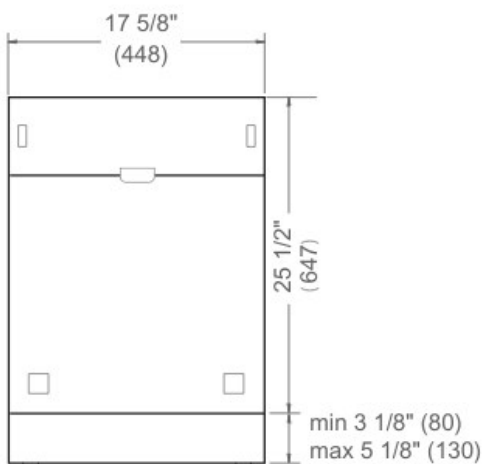

45 cm lavastoviglie da incasso a scomparsa totale Serie Professional

€ 1.649

DW45S3IEPDC

Questa lavastoviglie da incasso Bertazzoni da 45 cm offre una capacità di 10 coperti distribuiti su tre cestelli, inclusi un cassetto superiore regolabile in altezza e un cassetto posate multifunzionale.

Classe energetica E.

[Guarda online](#)

Caratteristiche tecniche

Funzionalità

Caratteristiche generali

Misura	45 cm
Capacità	10
Rumorosità max (dbA)	45 dbA
Sistema di sicurezza	anti-overflow mechanical switch
Interfaccia	LED display
Braccia a spruzzo	3
Numero cesti	3
Cicli di lavaggio	6 (delicate 40°, eco, machine clean, quick 14min, quick 50min 65°, smart 50-70°)
Funzioni	5 (asciugatura extra, avvio ritardato , extra hygiene, extra rinse, half load 3 modes)
Certificazione	CB, CE
Peso pannello	3 kg (min) – 6 kg (max)

Specifiche tecniche

Assorbimento (A)	10A
Classe energetica	E
Tensione e frequenza	220-240V/50Hz
Potenza assorbita (W)	1900 W

Dimensioni

FRONT VIEW

TOP VIEW

Water inlet hose is provided with the unit.